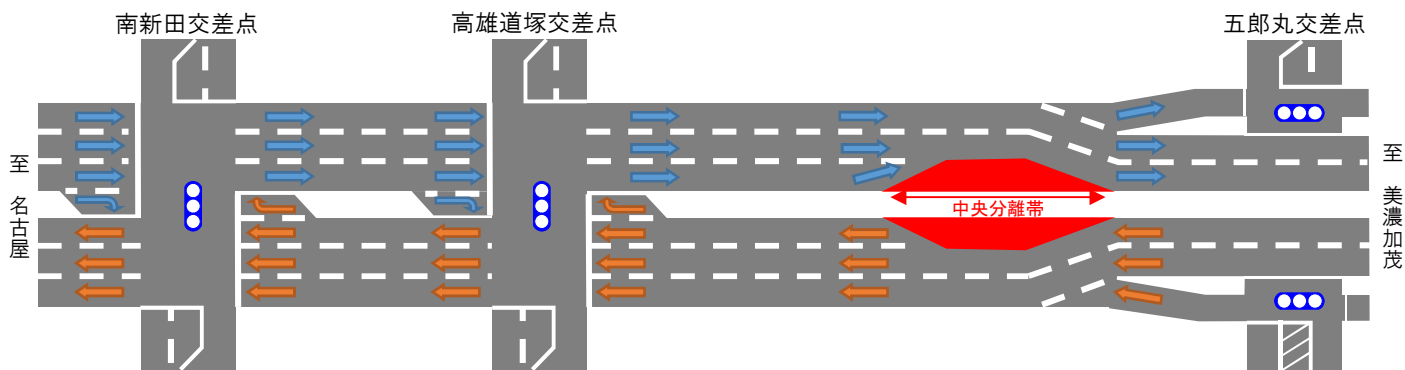

たかおみちづか ごろうまる
国道41号高雄道塚交差点～五郎丸交差点間を6車線に切り替えいたします。

1. 場所(愛知県丹羽郡扶桑町～犬山市)

たかおみちづか ごろうまる
国道41号(上り・下り) 高雄道塚交差点～五郎丸交差点間

2. 車線切り替え日時

令和6年2月20日(火) 午前6時

3. その他

天候や当日の作業状況等によって、日時を変更する場合があります。

○現在