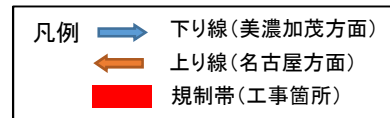

たかおみちづか ごろうまる
国道41号高雄道塚交差点～五郎丸交差点間を6車線に切り替えいたします。

1. 場所(愛知県丹羽郡扶桑町～犬山市)

たかおみちづか ごろうまる
国道41号(上り・下り) 高雄道塚交差点～五郎丸交差点間

2. 車線切り替え日時

令和6年2月20日(火) 午前6時

3. その他

天候や当日の作業状況等によって、日時を変更する場合があります。

○現在