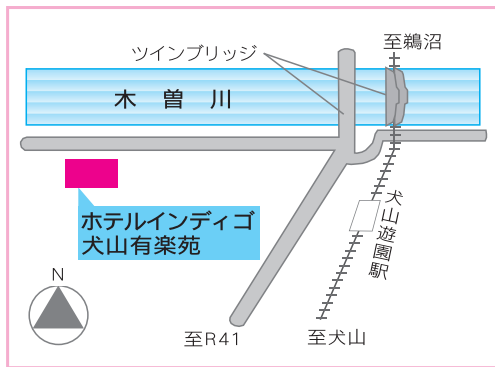

地方創生・中小企業政策・エネルギー・地球温暖化対策・社会資本整備など、各省庁の審議会の委員なども務める。

日時 令和 7 年 1 月 25 日 (土)

開場 13:30

開演 14:00~15:45

場所 ホテルインディゴ犬山有楽苑

愛知県犬山市犬山北古券 103 番地 1

参加無料

定員 120 名 (先着順)